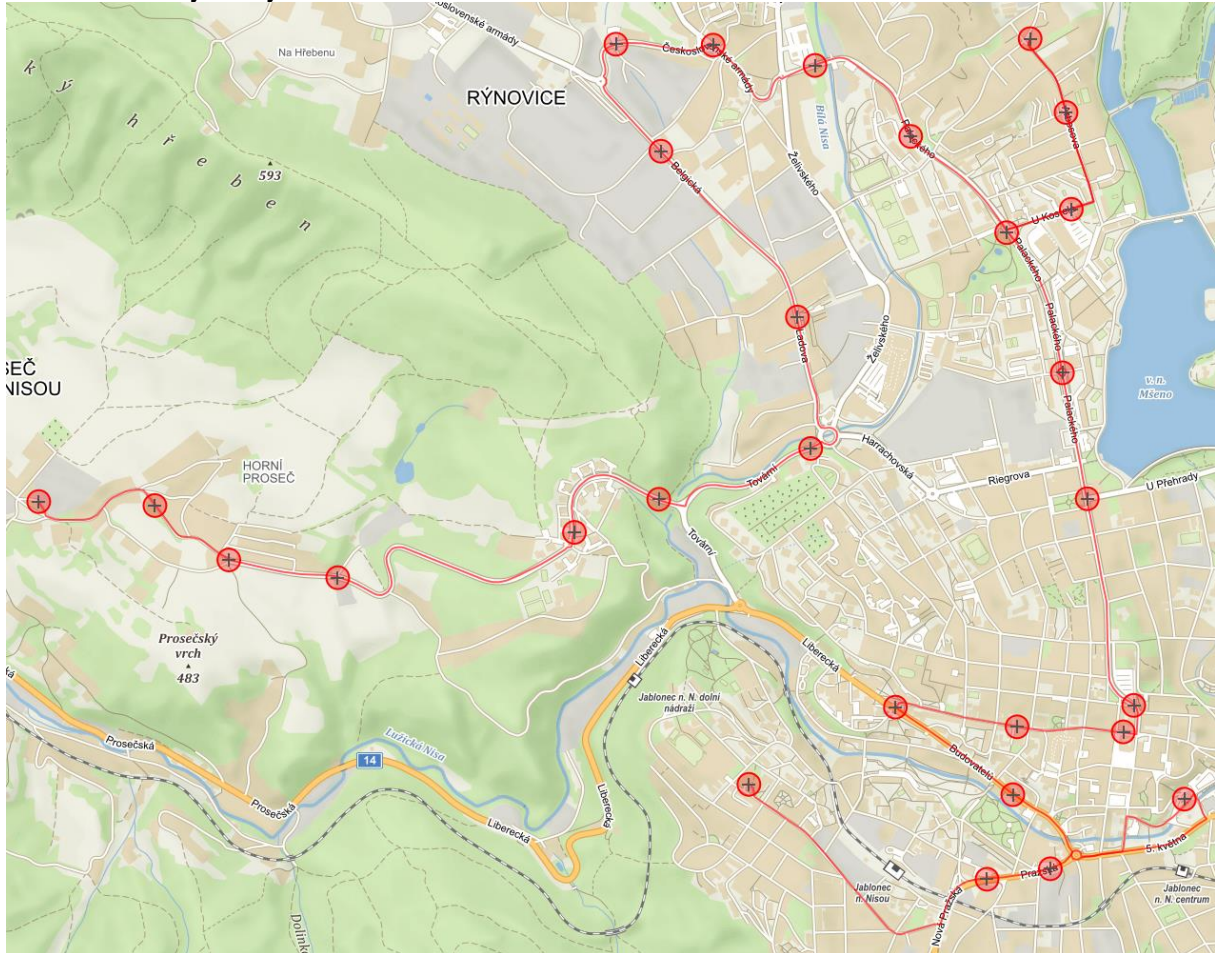

133

**ŠKOLNÍ LINKA: Horní Proseč – Rýnovice – Mšeno,
Arbesova – Liberecká – Aut.nádraží – Žižkův vrch**

Schéma trasy linky 133:

133

**ŠKOLNÍ LINKA: Horní Proseč – Rýnovice – Mšeno,
Arbesova – Liberecká – Aut.nádraží – Žižkův vrch**

<u>Zastávky ve směru tam:</u>	<u>Zastávky ve směru zpět:</u>
<ol style="list-style-type: none">1. Proseč n.Nisou,Horní Proseč2. Proseč n.Nisou,V Pastvinách3. Proseč n.Nisou,Zlatá ulička4. Proseč n.Nisou,u překladiště5. Proseč n.Nisou,U Tenisu6. Proseč n.Nisou,Široká7. Jízdárna8. Rýnovice,Nová osada9. Rýnovice,Belgická10. Rýnovice,Raymond11. Rýnovice,samoobsluha12. Rýnovice,Ostrý Roh13. Mšeno,U Jelena14. Mšeno,obch.centrum15. Mšeno,Arbesova ZŠ16. Mšeno,Arbesova MŠ17. Mšeno,Arbesova ZŠ18. Mšeno,škola19. Mšeno,kaplička20. Jablonex21. Obchodní akademie22. Mírové nám. (Radnice)23. Divadlo24. Liberecká25. Lázně26. Autobusové nádraží27. Pražská28. U Gymnázia29. Žižkův vrch	-

Charakteristika linky:

Školní linka.

Změny oproti současnému stavu:

Většina trasy beze změny, nově zajíždí na autobusové nádraží.