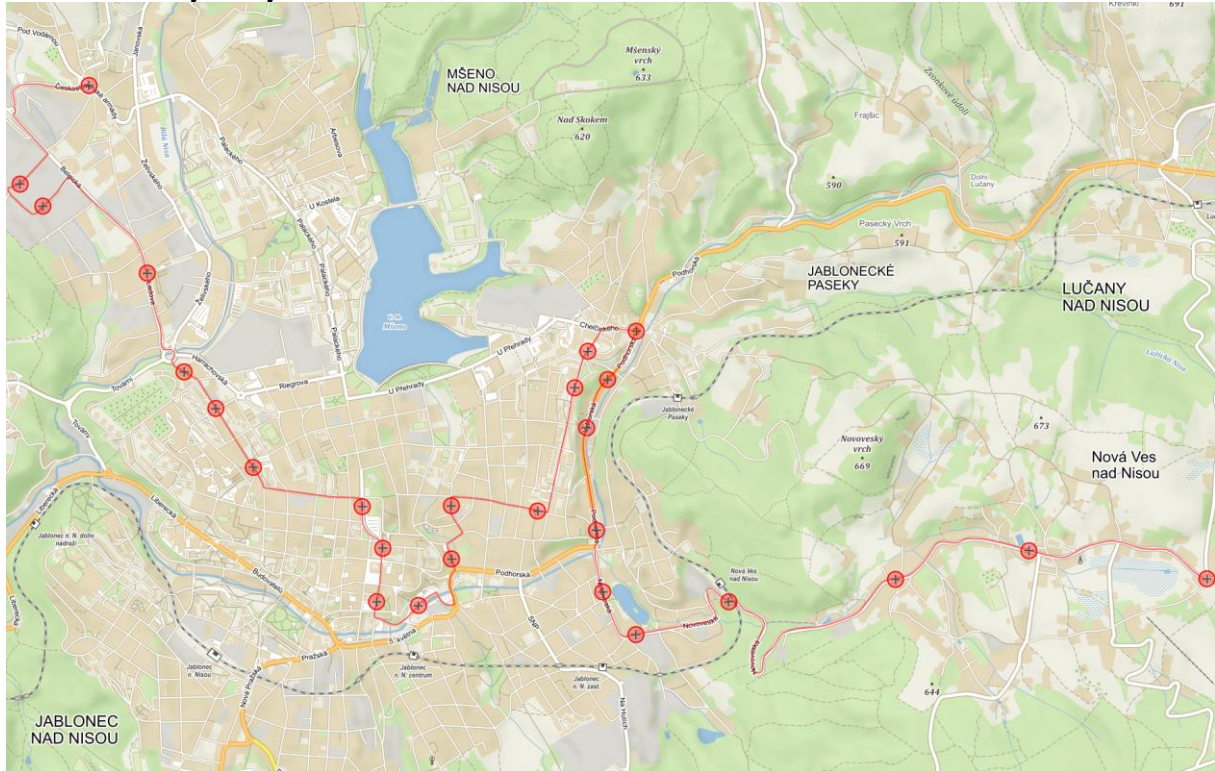

## ŠKOLNÍ LINKA: Nová Ves n.N. - Sídliště Šumava - Autobusové nádraží - Petra Bezruče - Rýnovice, sam.

Schéma trasy linky 132:

**132****ŠKOLNÍ LINKA: Nová Ves n.N. - Sídliště Šumava -  
Autobusové nádraží - Petra Bezruče - Rýnovice,sam.****Zastávky ve směru tam:**

1. Nová Ves n.Nisou,u Nisy
2. Nová Ves n.Nisou,ObÚ
3. Nová Ves n.Nisou,dol.ves
4. Žel.zast.Nová Ves
5. Host.U lípy
6. Novoveská
7. Nám.B.Němcové
8. Pod sídlištěm
9. Spojovací
10. Jablonecké Paseky
11. Jeronýmova
12. Sídl.Šumava
13. Podzimní
14. Kino Oko
15. Mlýnská
16. Autobusové nádraží
17. Kamenná
18. Obchodní akademie
19. Horní nám.
20. Petra Bezruče
21. Nemocnice
22. Na Roli
23. Rýnovice,Nová osada
24. Rýnovice,u výtopy
25. Rýnovice,prům.zóna
26. Rýnovice,samoobsluha

**Zastávky ve směru zpět:**

1. Autobusové nádraží
2. Podhorská Vikýř
3. Novoveská
4. Host.U lípy
5. Žel.zast.Nová Ves
6. Nová Ves n.Nisou,dol.ves
7. Nová Ves n.Nisou,ObÚ
8. Nová Ves n.Nisou,u Nisy

**Charakteristika linky:**

Školní linka.

**Změny oproti současnému stavu:**

Beze změn.