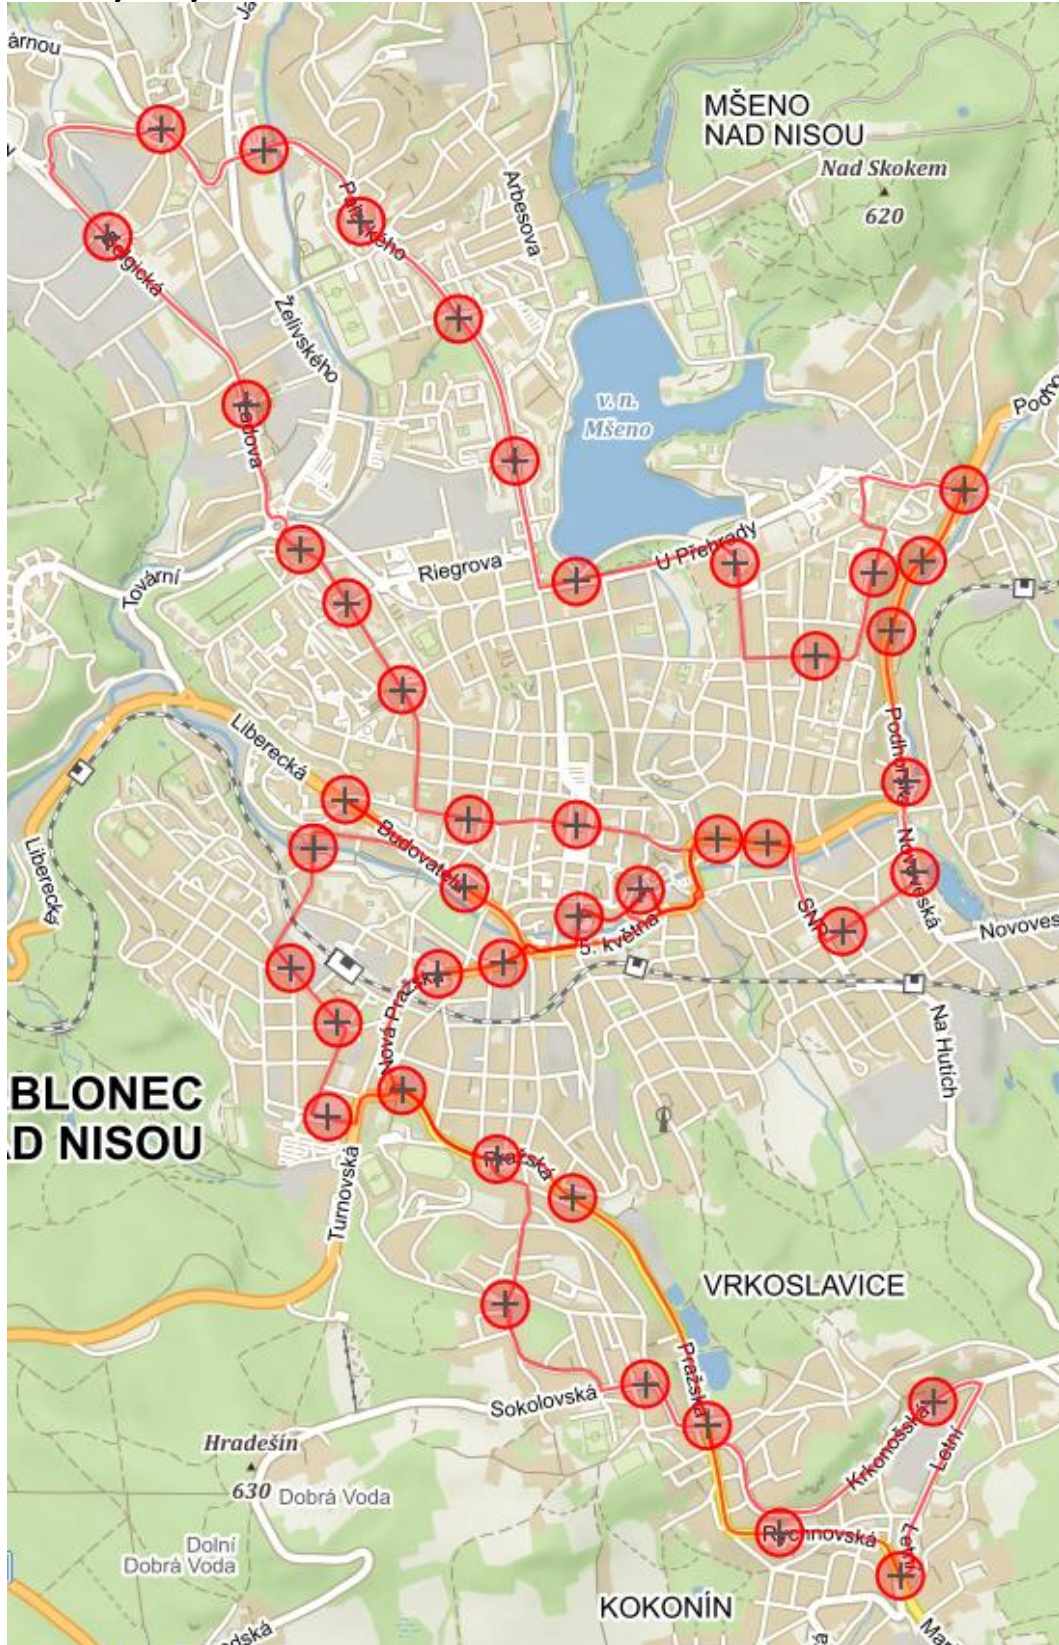

**130**

**NOČNÍ OKRUŽNÍ LINKA: Autobusové nádraží –  
Kokonín – Liberecká – Rýnovice – Mšeno - Pražská**

Schéma trasy linky 130:

**130****NOČNÍ OKRUŽNÍ LINKA: Autobusové nádraží –  
Kokonín – Liberecká – Rýnovice – Mšeno – Pražská**Zastávky ve směru tam:

1. Autobusové nádraží
2. Kamenná
3. Pražská
4. U Gymnázia
5. Turnovská
6. Revoluční
7. Pod pivovarem
8. Vrkoslavice
9. Kokonín, Horní Kokonín
10. Kokonín, pošta
11. Kokonín, Krkonošská
12. Vrkoslavice, has. zbroj.
13. Vrkoslavice, Malé Vrkoslavice
14. Masná
15. Skřivánčí
16. Ještědská
17. Vodní
18. Liberecká
19. Lázně
20. Autobusové nádraží
21. Kamenná
22. Mírové nám. (Radnice)
23. Divadlo
24. Petra Bezruče
25. Nemocnice
26. Na Rolí
27. Rýnovice, Nová osada
28. Rýnovice, Belgická
29. Rýnovice, samoobsluha
30. Rýnovice, Ostrý Roh
31. Mšeno, U Jelena
32. Mšeno, škola
33. Mšeno, kaplička
34. U Přehrady
35. Plavecký bazén
36. Mánesova
37. Sídl. Šumava
38. Jablonecké Paseky
39. Spojovací
40. Pod sídlištěm
41. Nám. B. Němcové
42. Novoveská
43. Jarní
44. Podhorská Vikýř
45. Podhorská
46. Autobusové nádraží
47. Pražská

Zastávky ve směru zpět:

-

**130**

**NOČNÍ OKRUŽNÍ LINKA: Autobusové nádraží –  
Kokonín – Liberecká – Rýnovice – Mšeno – Pražská**

Charakteristika linky:

Noční linka.

Změny oproti současnému stavu:

Nahrazuje dosavadní linku N1, beze změn.