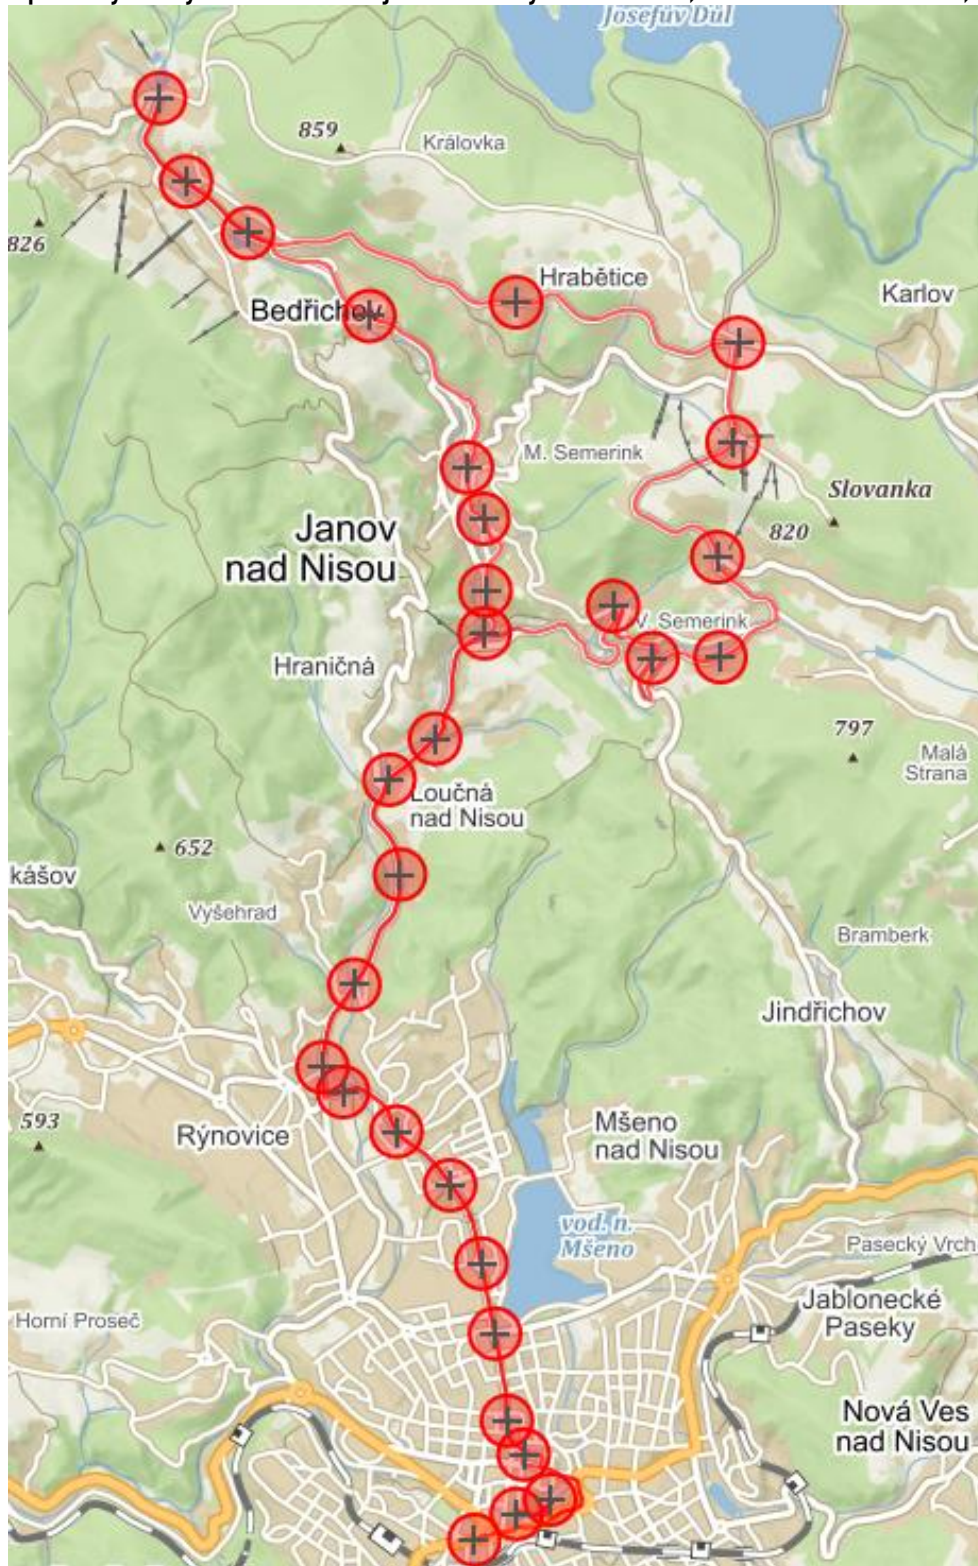

121

**ZIMNÍ VÍKENDOVÁ A PRÁZDNINOVÁ LINKA
Pražská – Hrabětice – Bedřichov – Pražská**

Schéma trasy linky 121:

(po dobu omezení na komunikaci na Semerinku jede linka do i z Hrabětic okolo úpravny vody a neobsluhuje zastávky Semerink, rozc. až Hrabětice, Arnika)

121

**ZIMNÍ VÍKENDOVÁ A PRÁZDNINOVÁ LINKA
Pražská – Hrabětice – Bedřichov – Pražská**

Zastávky ve směru tam:

1. Pražská
2. Autobusové nádraží
3. Kamenná
4. Obchodní akademie
5. Horní nám.
6. Jablonex
7. Mšeno,kaplička
8. Mšeno,škola
9. Mšeno,U Jelena
10. Rýnovice,Ostrý Roh
11. Sídl.Janovská
12. Janovská Silka
13. Janov n.Nisou,Loučná
14. Janov n.Nisou,,Hraničná
15. Janov n.Nisou,,Modrý Dunaj
16. Janov n.Nisou,,transf.
17. Janov n.Nisou,,hotel Praha
18. Janov n.Nisou,,pošta
19. Janov n.Nisou,,samoobsluha
20. Bedřichov,,úpravna vody
21. Bedřichov,,u bowlingu
22. Bedřichov,,u obecního úřadu
23. Bedřichov,,u stadionu
24. Bedřichov,,u obecního úřadu
25. Bedřichov,,u bowlingu
26. Janov n.Nisou,Hrabětice,mačkárna
27. Janov n.Nisou,Hrabětice,kaplička
28. Janov n.Nisou,Hrabětice,Arnika
29. Janov n.Nisou,,Semerink pod Vyhličkou
30. Janov n.Nisou,,Semerink potraviny
31. Janov n.Nisou,,Semerink brusírna
32. Janov n.Nisou,,Semerink rozc.
33. Janov n.Nisou,,Modrý Dunaj
34. Janov n.Nisou,,Hraničná
35. Janov n.Nisou,Loučná
36. Janovská Silka
37. Sídl.Janovská
38. Rýnovice,Ostrý Roh
39. Mšeno,U Jelena
40. Mšeno,škola
41. Mšeno,kaplička
42. Jablonex
43. Obchodní akademie
44. Autobusové nádraží
45. Kamenná
46. Pražská

121

**ZIMNÍ VÍKENDOVÁ A PRÁZDNINOVÁ LINKA
Pražská – Hrabětice – Bedřichov – Pražská**

Charakteristika linky:

Zimní posilová linka.

Změny oproti současnému stavu:

Beze změn (v zimní sezóně 2020/2021 je linka vedena po upravené trase z důvodu dopravní závady na komunikaci na Velkém Semerinku).