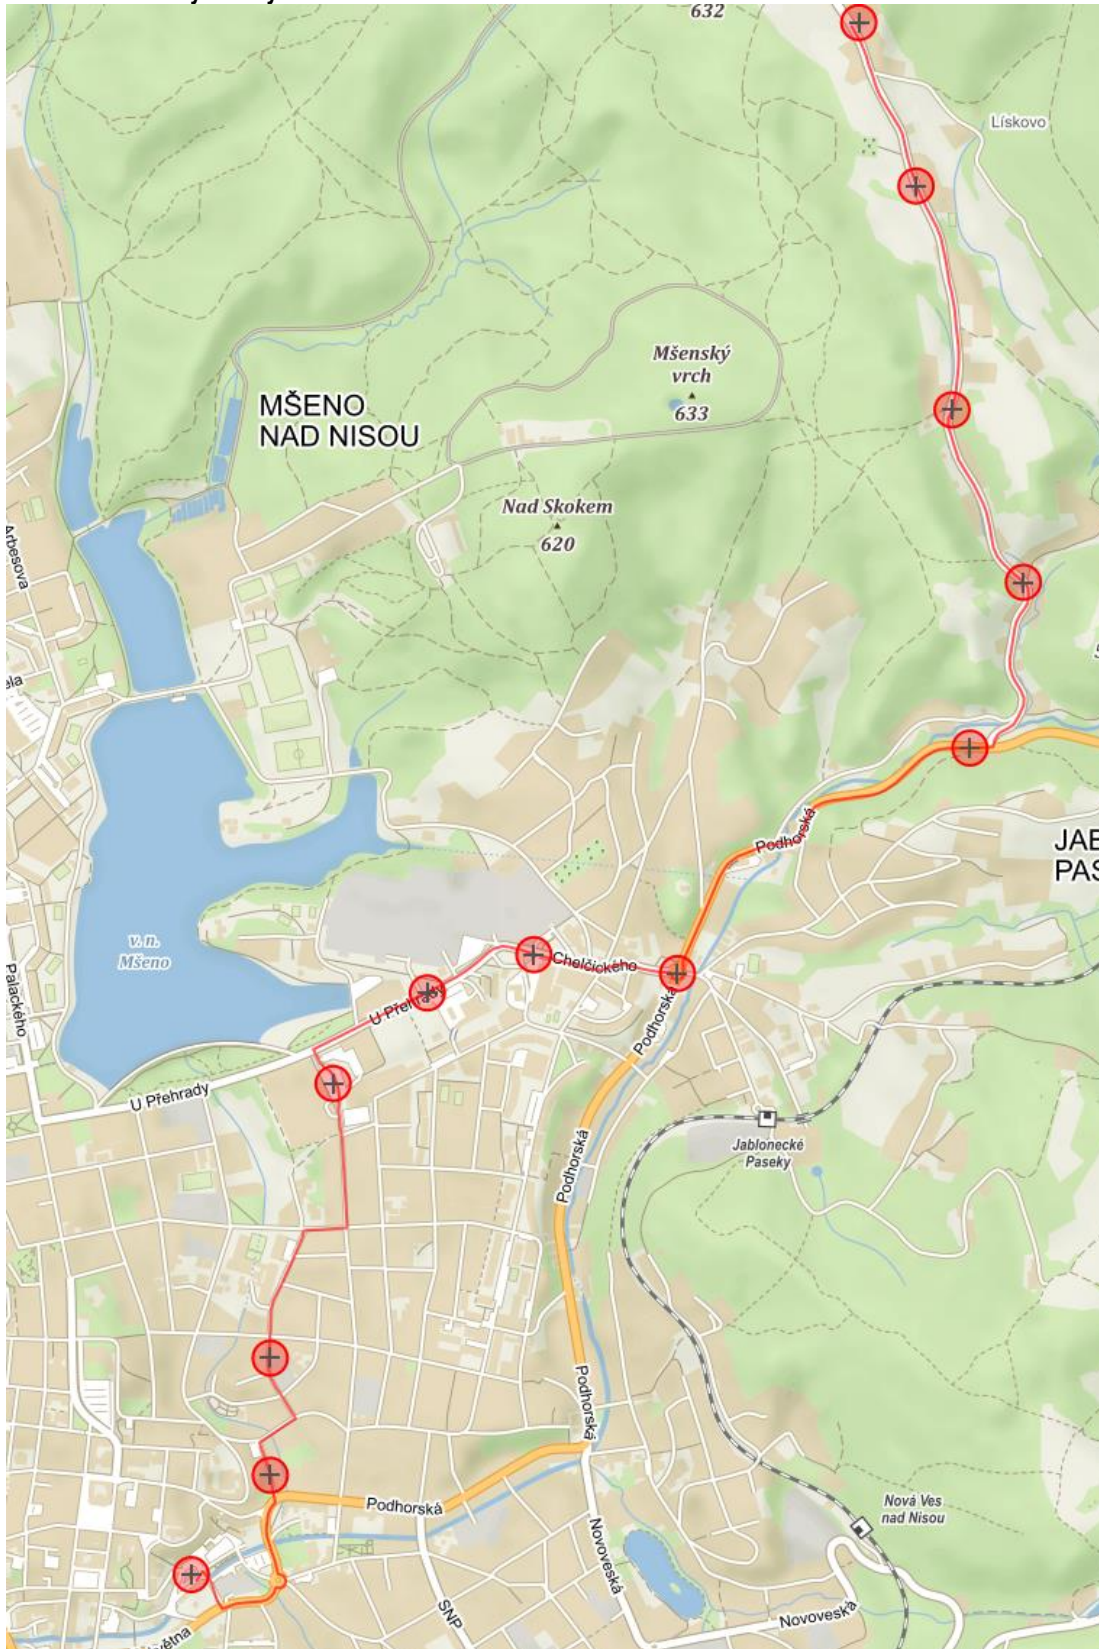

118

**Autobusové nádraží - Plavecký bazén - Paseky, ELP -
Jindřichov, konečná**

Schéma trasy linky 118:

118**Autobusové nádraží - Plavecký bazén - Paseky, ELP -
Jindřichov, konečná****Zastávky ve směru tam:**

1. Autobusové nádraží
2. Mlýnská
3. Kino Oko
4. Plavecký bazén
5. Bižuterie
6. Jablonecké Paseky,ELP
7. Jablonecké Paseky
8. Lučany n.Nisou,Jindřichov,odb.
9. Lučany n.Nisou,Jindřichov,rozc.
10. Lučany n.Nisou,Jindřichov,u transf.
11. Lučany n.Nisou,Jindřichov,u hřbitova
12. Lučany n.Nisou,Jindřichov,konečná

Zastávky ve směru zpět:

1. Lučany n.Nisou,Jindřichov,konečná
2. Lučany n.Nisou,Jindřichov,u hřbitova
3. Lučany n.Nisou,Jindřichov,u transf.
4. Lučany n.Nisou,Jindřichov,rozc.
5. Lučany n.Nisou,Jindřichov,odb.
6. Jablonecké Paseky
7. Jablonecké Paseky,ELP
8. Bižuterie
9. Plavecký bazén
10. Kino Oko
11. Mlýnská
12. Autobusové nádraží

Charakteristika linky:

Základní linka pro obsluhu plaveckého bazénu a Jindřichova.

Změny oproti současnému stavu:

Nově trasovaná linka, nahrazuje dosavadní linku 105 (většina spojů na Jindřichov nově bez přestupu přímo do/z centra města) a zároveň zajišťuje obsluhu plaveckého bazénu.