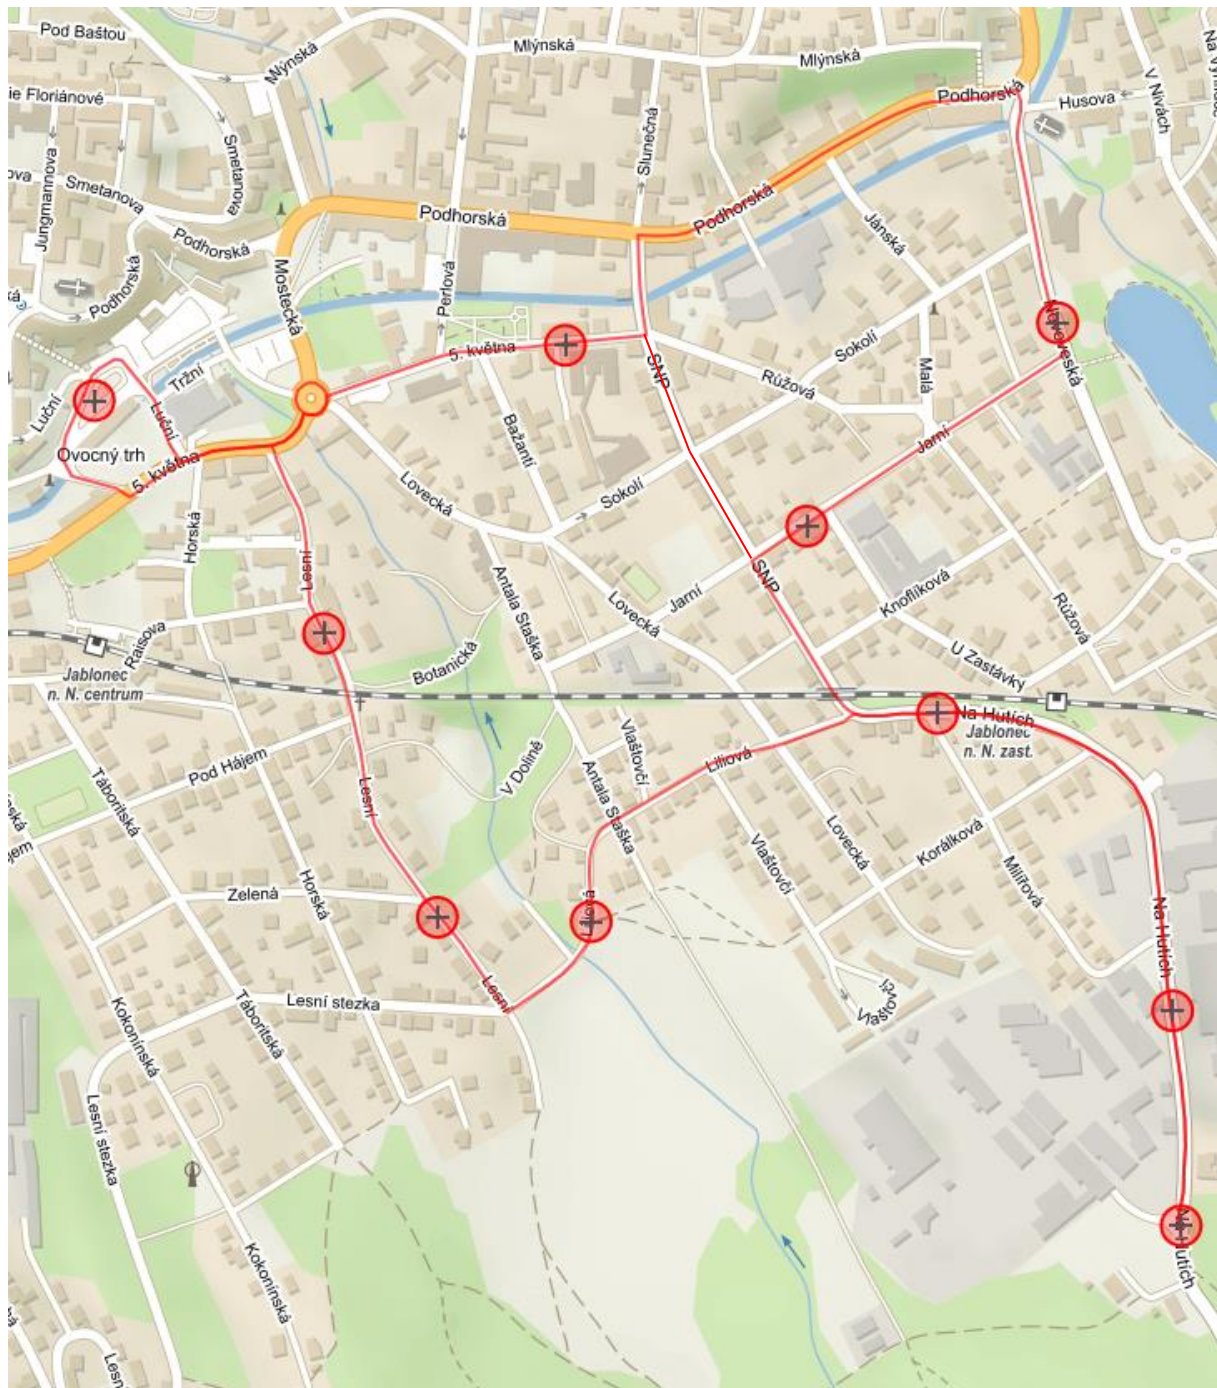

116

Autobusové nádraží - Novoveská - Na Hutích / Lesní - Autobusové nádraží

Schéma základní trasy linky 116 :

(různé spoje mají variantní trasy, mohou obsluhovat jen některé zastávky)

116

**Autobusové nádraží - Novoveská - Na Hutích / Lesní
- Autobusové nádraží**

<u>Zastávky ve směru tam:</u>	<u>Zastávky ve směru zpět:</u>
<ol style="list-style-type: none">1. Autobusové nádraží2. Podhorská3. Podhorská Vikýř4. ZŠ 5.května5. Novoveská6. Jarní7. Raisova8. Lesní9. Liliová10. Milířová11. Na Hutích sklárna12. Na Hutích13. Na Hutích sklárna14. Milířová15. Liliová16. Lesní17. Raisova18. ZŠ 5.května19. Autobusové nádraží	-

Charakteristika linky:

Základní linka pro obsluhu lokality Na Hutích a Lesní ul.

Změny oproti současnému stavu:

Nahrazuje stávající linky 103 a 120. Spoje vedeny variantně po různých trasách dle přepravní poptávky.