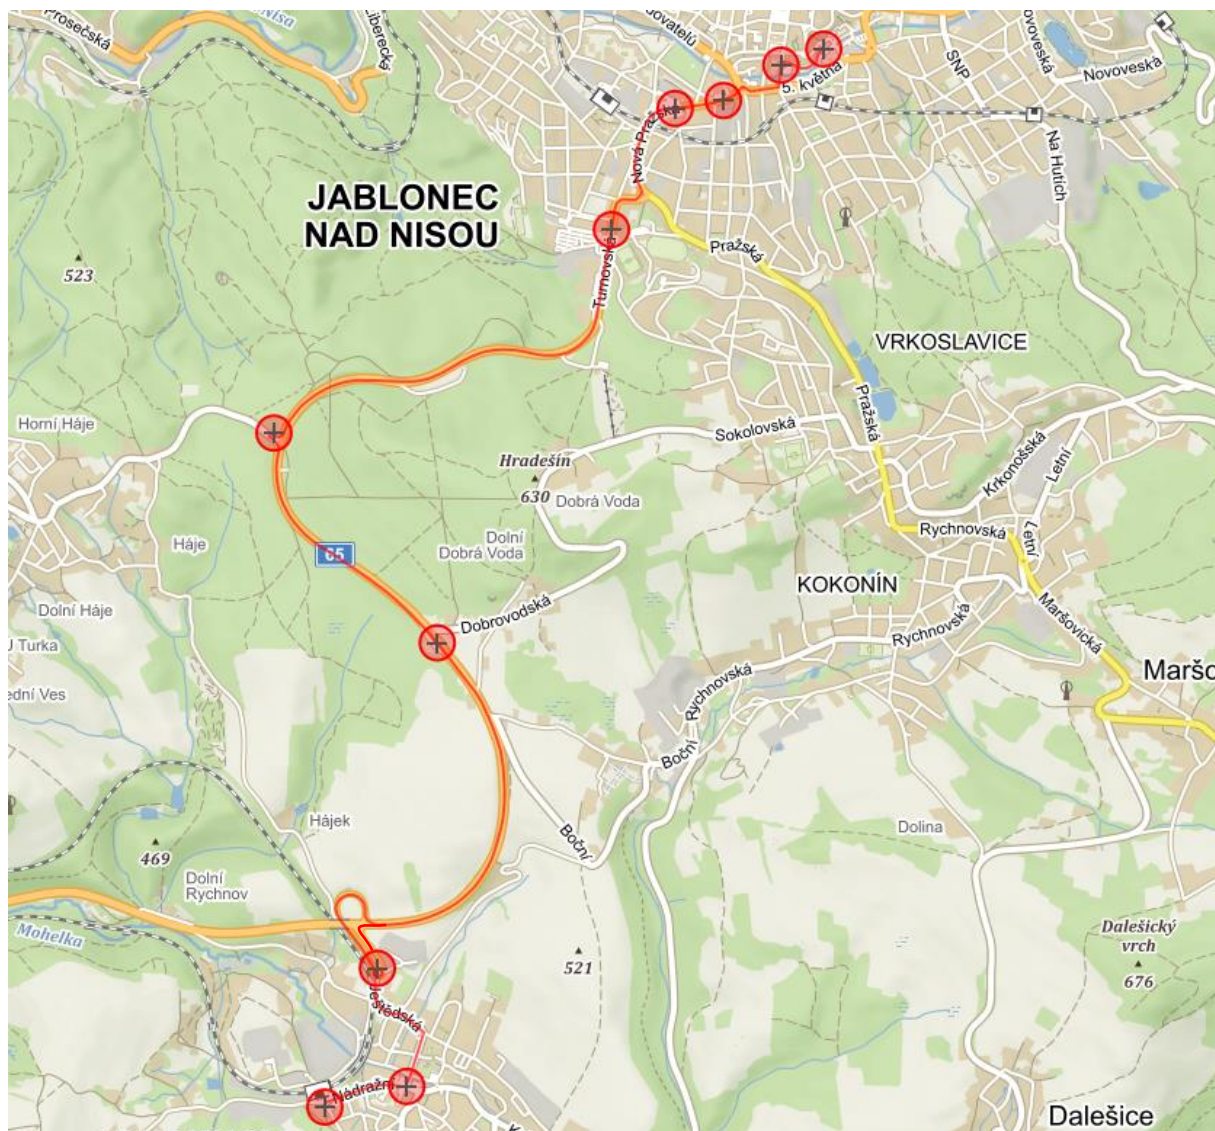

**115**

**RYCHLOSPŮJ - Rychnov u Jablonce nad Nisou-  
Autobusové nádraží-Paseky,ELP / Rýnovice**

Schéma základní trasy linky 115 :

(vybrané spoje jedou do/z zastávky Paseky, ELP nebo přes Mšeno do Rýnovic)

**115****RYCHLOSPOJ - Rychnov u Jablonce nad Nisou-  
Autobusové nádraží-Paseky,ELP / Rýnovice****Zastávky ve směru tam:**

1. Rychnov u Jablonce n.N.,nádraží
2. Rychnov u Jablonce n.N.,náměstí
3. Rychnov u Jablonce n.N.,TAXUS
4. Rychnov u J.,odb.Dobrá Voda
5. Rádlo,odbočka
6. Pod stadionem
7. U Gymnázia
8. Pražská
9. Kamenná
10. Autobusové nádraží
11. Obchodní akademie
12. Horní nám.
13. Jablonex
14. Mšeno,kaplička
15. Mšeno,škola
16. Mšeno,U Jelena
17. Rýnovice,Ostrý Roh
18. Rýnovice,samoobsluha
19. Rýnovice,Belgická
20. Rýnovice,u výtopy
21. Rýnovice,prům.zóna
22. U Přehrady
23. Bižuterie
24. Jablonecké Paseky,ELP

**Zastávky ve směru zpět:**

1. Jablonecké Paseky,ELP
2. Bižuterie
3. Jablonex
4. Mírové nám. (Radnice)
5. Liberecká
6. Autobusové nádraží
7. Kamenná
8. Pražská
9. U Gymnázia
10. Pod stadionem
11. Rádlo,odbočka
12. Rychnov u J.,odb.Dobrá Voda
13. Rychnov u Jablonce n.N.,hl.sil.
14. Rychnov u Jablonce n.N.,náměstí
15. Rychnov u Jablonce n.N.,nádraží

**Charakteristika linky:**

Doplňková linka ve špičkách pracovních dnů, posiluje kapacitu na spojení Jablonce n.N. s Rychnovem u Jablonce n.N.

**Změny oproti současnému stavu:**

Beze změn.