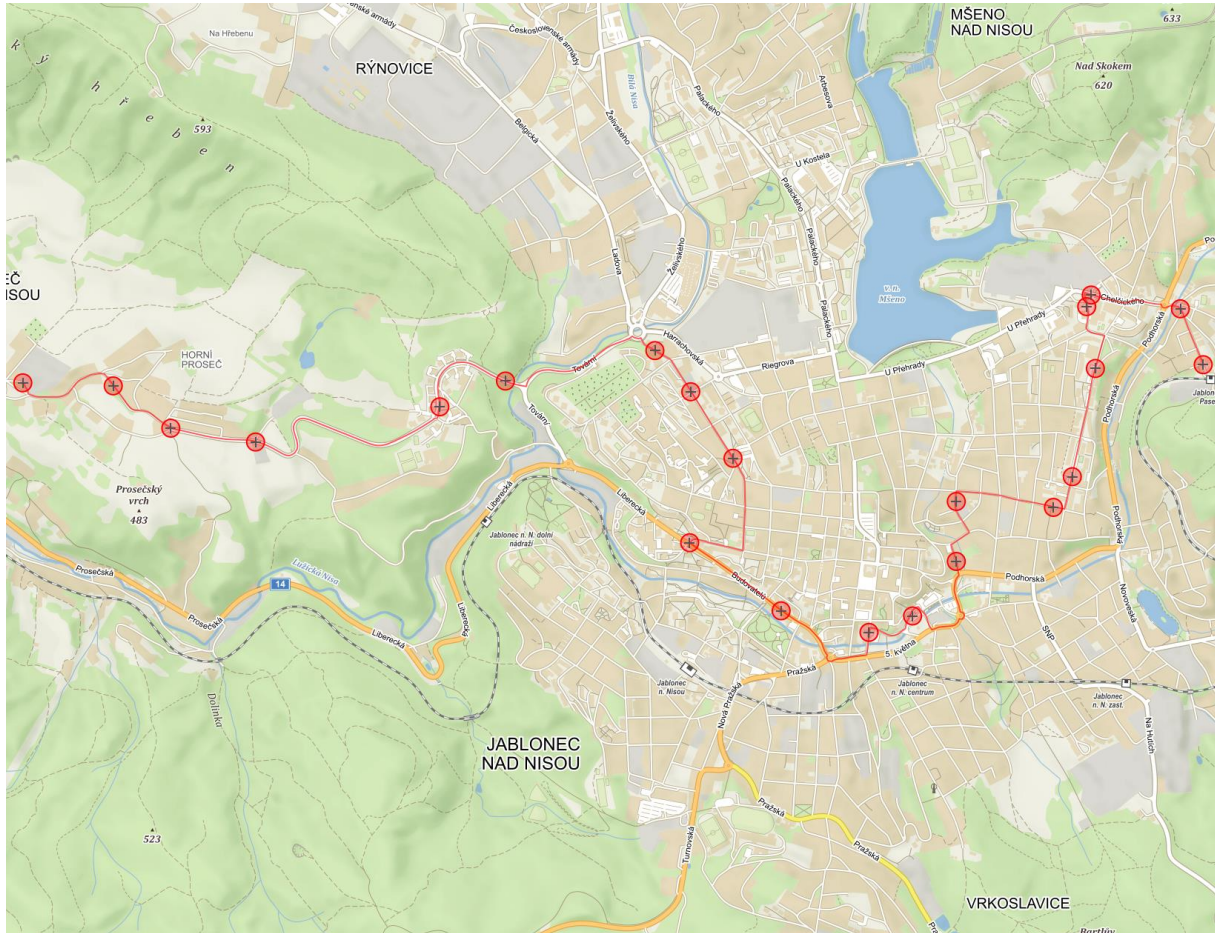

**114**

**VÍKENDOVÁ LINKA: Horní Proseč - Autobusové  
nádraží - Sídl. Šumava - Nádraží Jablonecké Paseky**

Schéma trasy linky 114:  
(jeden spoj jede již z Lučan n.N.)

**114****VÍKENDOVÁ LINKA: Horní Proseč - Autobusové  
nádraží - Sídl. Šumava -Nádraží Jablonecké Paseky****Zastávky ve směru tam:**

1. Proseč n.Nisou,Horní Proseč
2. Proseč n.Nisou,V Pastvinách
3. Proseč n.Nisou,Zlatá ulička
4. Proseč n.Nisou,u překladiště
5. Proseč n.Nisou,U Tenisu
6. Proseč n.Nisou,Široká
7. Na Roli
8. Nemocnice
9. Petra Bezruče
10. Liberecká
11. Lázně
12. Kamenná
13. Autobusové nádraží
14. Mlýnská
15. Kino Oko
16. Vysoká
17. Sídl.Šumava
18. Březová
19. Pasecké nám.
20. Nádraží Jabl. Paseky

**Zastávky ve směru zpět:**

1. Nádraží Jabl. Paseky
2. Pasecké nám.
3. Jablonecké Paseky,ELP
4. Sídl.Šumava
5. Podzimní
6. Kino Oko
7. Mlýnská
8. Autobusové nádraží
9. Kamenná
10. Lázně
11. Budovatelů
12. Petra Bezruče
13. Nemocnice
14. Na Roli
15. Proseč n.Nisou,Široká
16. Proseč n.Nisou,U Tenisu
17. Proseč n.Nisou,u překladiště
18. Proseč n.Nisou,Zlatá ulička
19. Proseč n.Nisou,V Pastvinách
20. Proseč n.Nisou,Horní Proseč

**Charakteristika linky:**

Víkendová páteřní linka.

**Změny oproti současnému stavu:**

O víkendu beze změn, linka vedena ve shodné trase a rozsahu jako v současnosti.

V pracovní dny je spojení směr Horní Proseč nově zajištěno linkami 103 a 105.