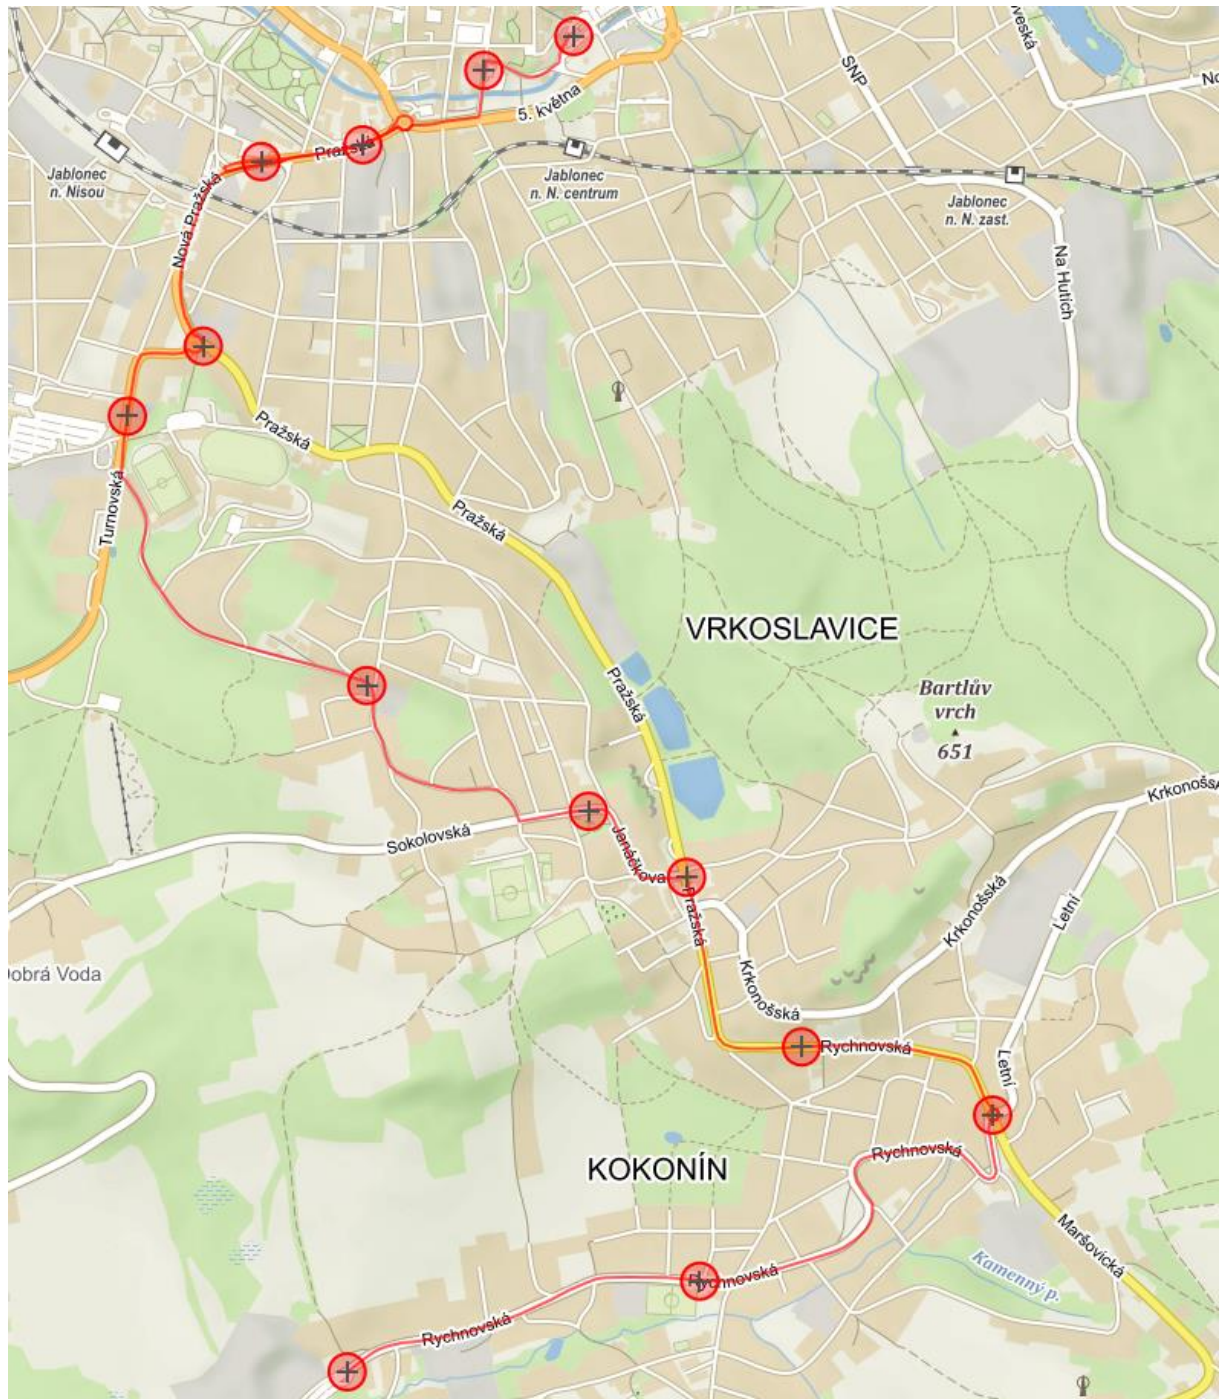

113

Autobusové nádraží – Vrkoslavice – Kokonín,IMP

Schéma trasy linky 113 – směr Autobusové nádraží – Kokonín
(jeden spoj jede až do Rychnova):

113

Autobusové nádraží – Vrkoslavice – Kokonín,IMP

Schéma trasy linky 113 – směr Kokonín - Autobusové nádraží:

113

Autobusové nádraží – Vrkoslavice – Kokonín,IMP

Zastávky ve směru tam:

1. Autobusové nádraží
2. Kamenná
3. Pražská
4. U Gymnázia
5. Turnovská
6. Pod stadionem
7. Vrkoslavice, Malé Vrkoslavice
8. Vrkoslavice, has.zbroj.
9. Vrkoslavice, Janáčkova
10. Kokonín, Krkonošská
11. Kokonín, pošta
12. Kokonín, sokolovna
13. Kokonín, IMP

Zastávky ve směru zpět:

1. Kokonín, IMP
2. Kokonín, sokolovna
3. Kokonín, pošta
4. Kokonín, Horní Kokonín
5. Vrkoslavice
6. Vrkoslavice, has.zbroj.
7. Vrkoslavice, Malé Vrkoslavice
8. Pod stadionem
9. Turnovská
10. U Gymnázia
11. Pražská
12. Kamenná
13. Autobusové nádraží

Charakteristika linky:

Doplňková linka ve špičkách pracovních dnů mimo hlavní školní prázdniny a období vánočních svátků.

Změny oproti současnému stavu:

Beze změn, linka vedena ve shodné trase a rozsahu jako v současnosti.