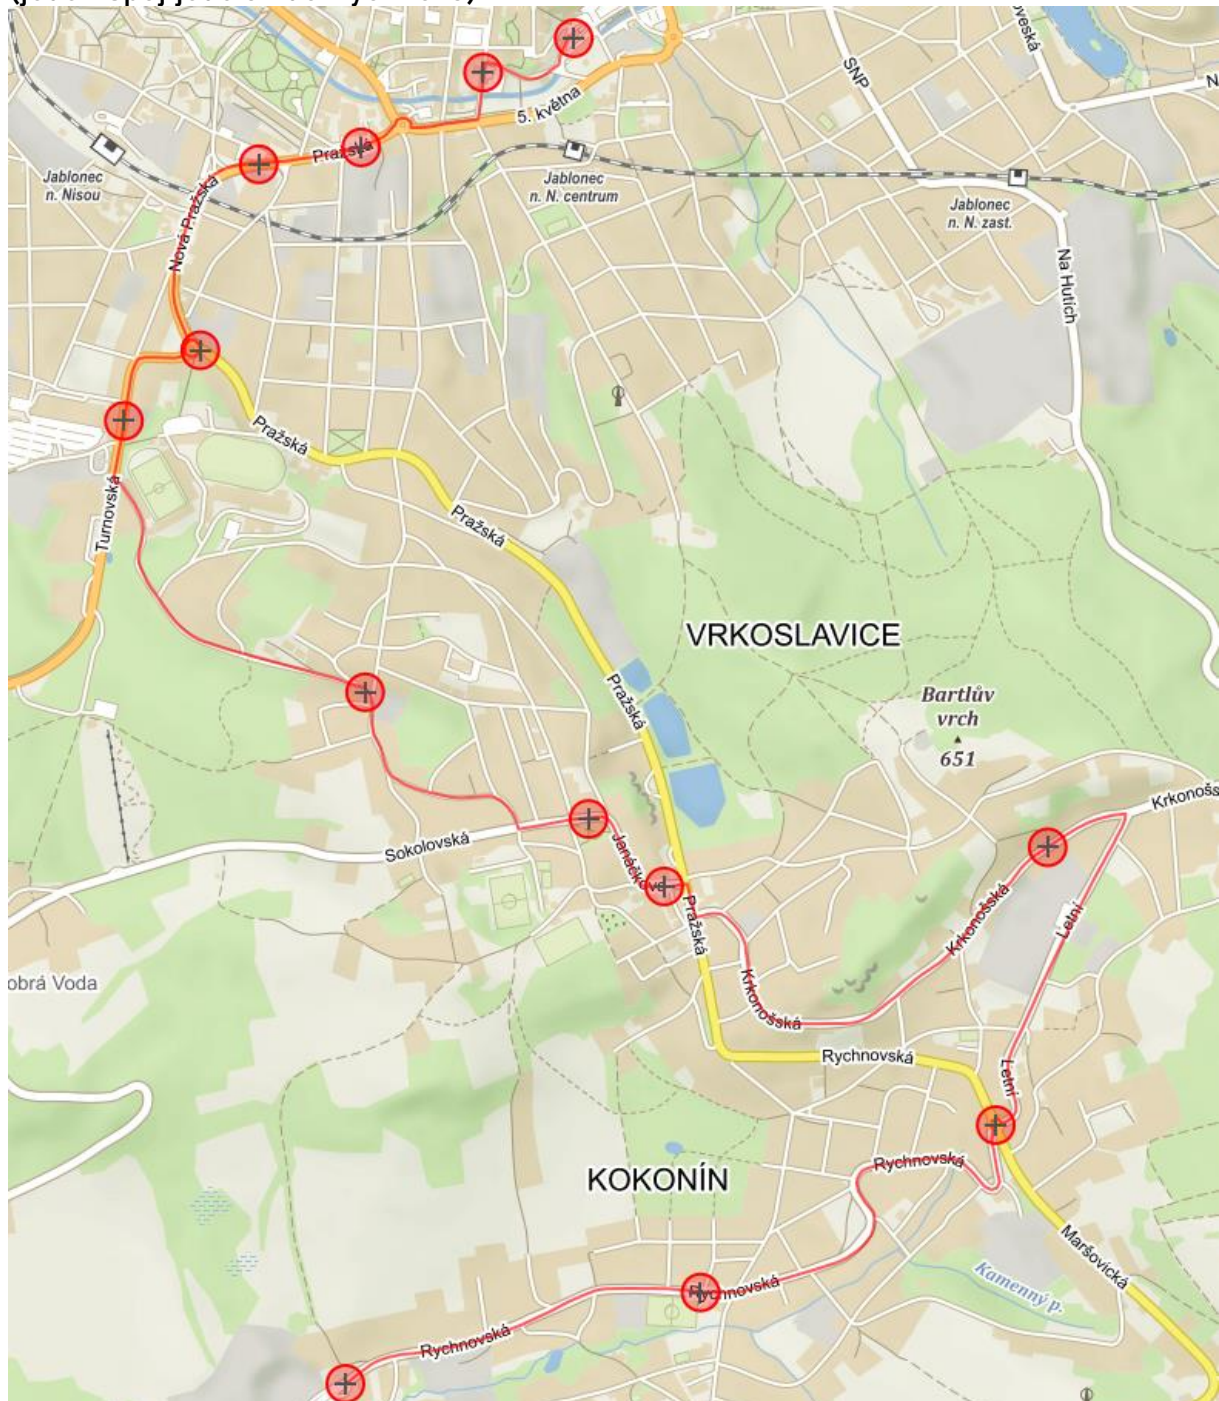

113

Autobusové nádraží – Vrkoslavice – Kokonín,IMP

Schéma trasy linky 113 – směr Autobusové nádraží – Kokonín
(jeden spoj jede až do Rychnova):

113

Autobusové nádraží – Vrkoslavice – Kokonín,IMP

Schéma trasy linky 113 – směr Kokonín - Autobusové nádraží:

113

Autobusové nádraží – Vrkoslavice – Kokonín,IMP

Zastávky ve směru tam:

1. Autobusové nádraží
2. Kamenná
3. Pražská
4. U Gymnázia
5. Turnovská
6. Pod stadionem
7. Vrkoslavice, Malé Vrkoslavice
8. Vrkoslavice, has.zbroj.
9. Vrkoslavice, Janáčkova
10. Kokonín, Krkonošská
11. Kokonín, pošta
12. Kokonín, sokolovna
13. Kokonín, IMP

Zastávky ve směru zpět:

1. Kokonín, IMP
2. Kokonín, sokolovna
3. Kokonín, pošta
4. Kokonín, Horní Kokonín
5. Vrkoslavice
6. Vrkoslavice, has.zbroj.
7. Vrkoslavice, Malé Vrkoslavice
8. Pod stadionem
9. Turnovská
10. U Gymnázia
11. Pražská
12. Kamenná
13. Autobusové nádraží

Charakteristika linky:

Doplňková linka ve špičkách pracovních dnů mimo hlavní školní prázdniny a období vánočních svátků.

Změny oproti současnému stavu:

Beze změn, linka vedena ve shodné trase a rozsahu jako v současnosti.