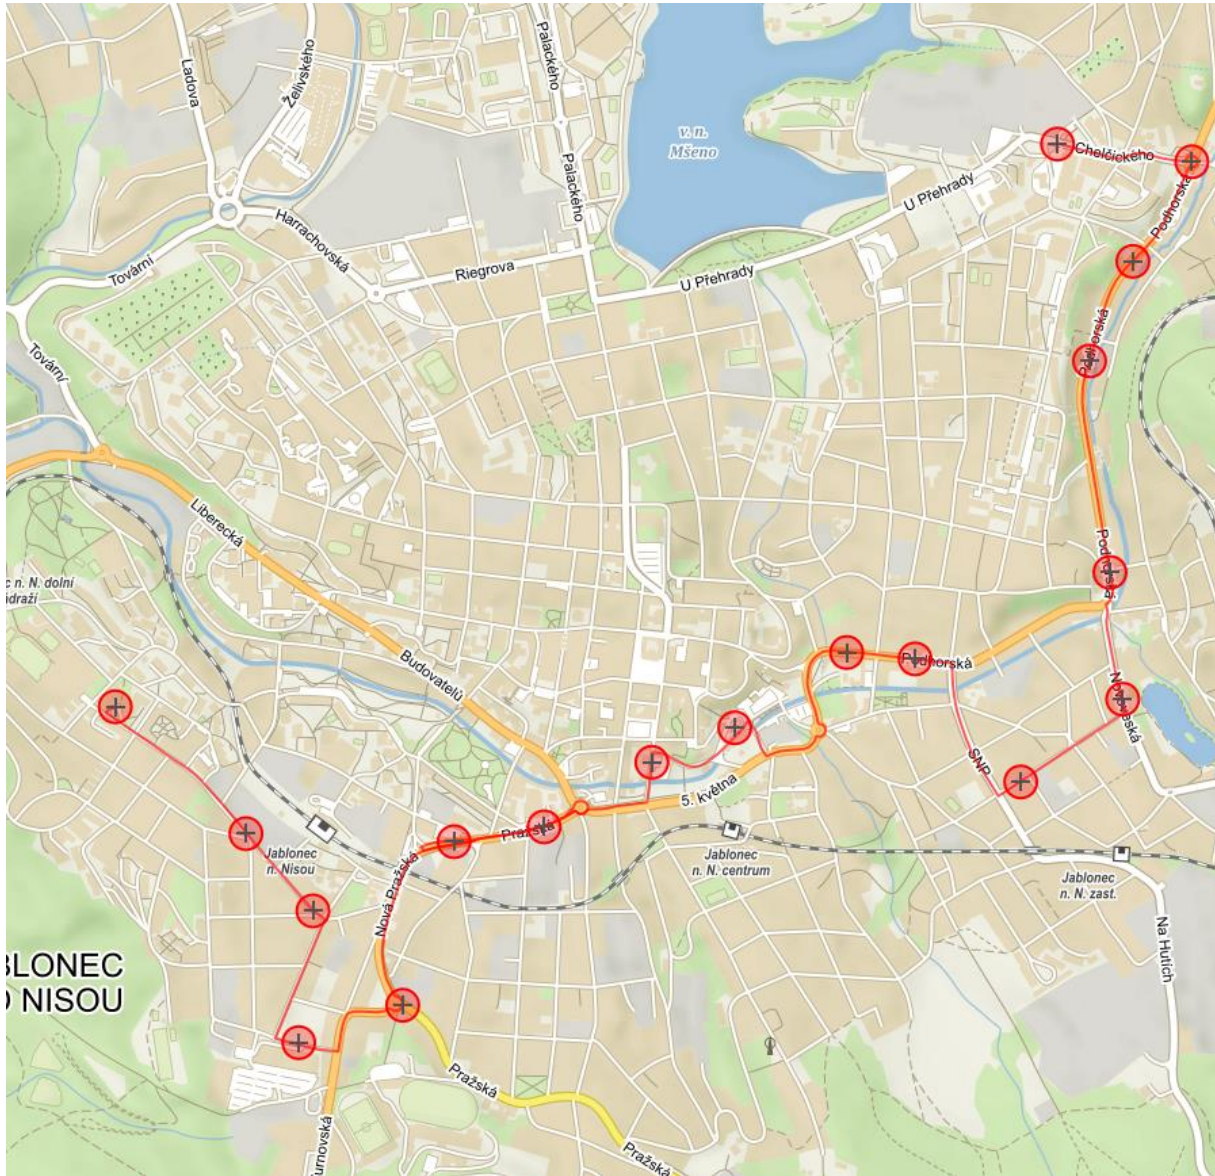

108

**Žižkův vrch - Autobusové nádraží -
Náměstí Boženy Němcové - Paseky,ELP**

Schéma trasy linky 108:

(v pracovní dny v provozu v úseku Žižkův vrch - Autobusové nádraží,
o víkendech v provozu v celé trase)

108**Žižkův vrch - Autobusové nádraží -
Náměstí Boženy Němcové - Paseky,ELP**

<u>Zastávky ve směru tam:</u>	<u>Zastávky ve směru zpět:</u>
1. Žižkův vrch	1. Jablonecké Paseky,ELP
2. Ještědská	2. Jablonecké Paseky
3. Skřivánčí	3. Spojovací
4. Masná	4. Pod sídlištěm
5. Turnovská	5. Nám.B.Němcové
6. U Gymnázia	6. Novoveská
7. Pražská	7. Jarní
8. Kamenná	8. Podhorská Vikýř
9. Autobusové nádraží	9. Podhorská
10. Podhorská	10. Autobusové nádraží
11. Podhorská Vikýř	11. Kamenná
12. Jarní	12. Pražská
13. Novoveská	13. U Gymnázia
14. Nám.B.Němcové	14. Masná
15. Pod sídlištěm	15. Skřivánčí
16. Spojovací	16. Ještědská
17. Jablonecké Paseky	17. Žižkův vrch
18. Jablonecké Paseky,ELP	

Charakteristika linky:

Páteřní víkendová linka, v úseku Žižkův vrch – Autobusové nádraží páteřní linka ve špičkách pracovních dnů.

Změny oproti současnému stavu:

Trasa linky beze změny. Nově je v úseku Žižkův vrch – Autobusové nádraží v provozu i ve špičkách pracovních dnů, půlí interval linky 107.