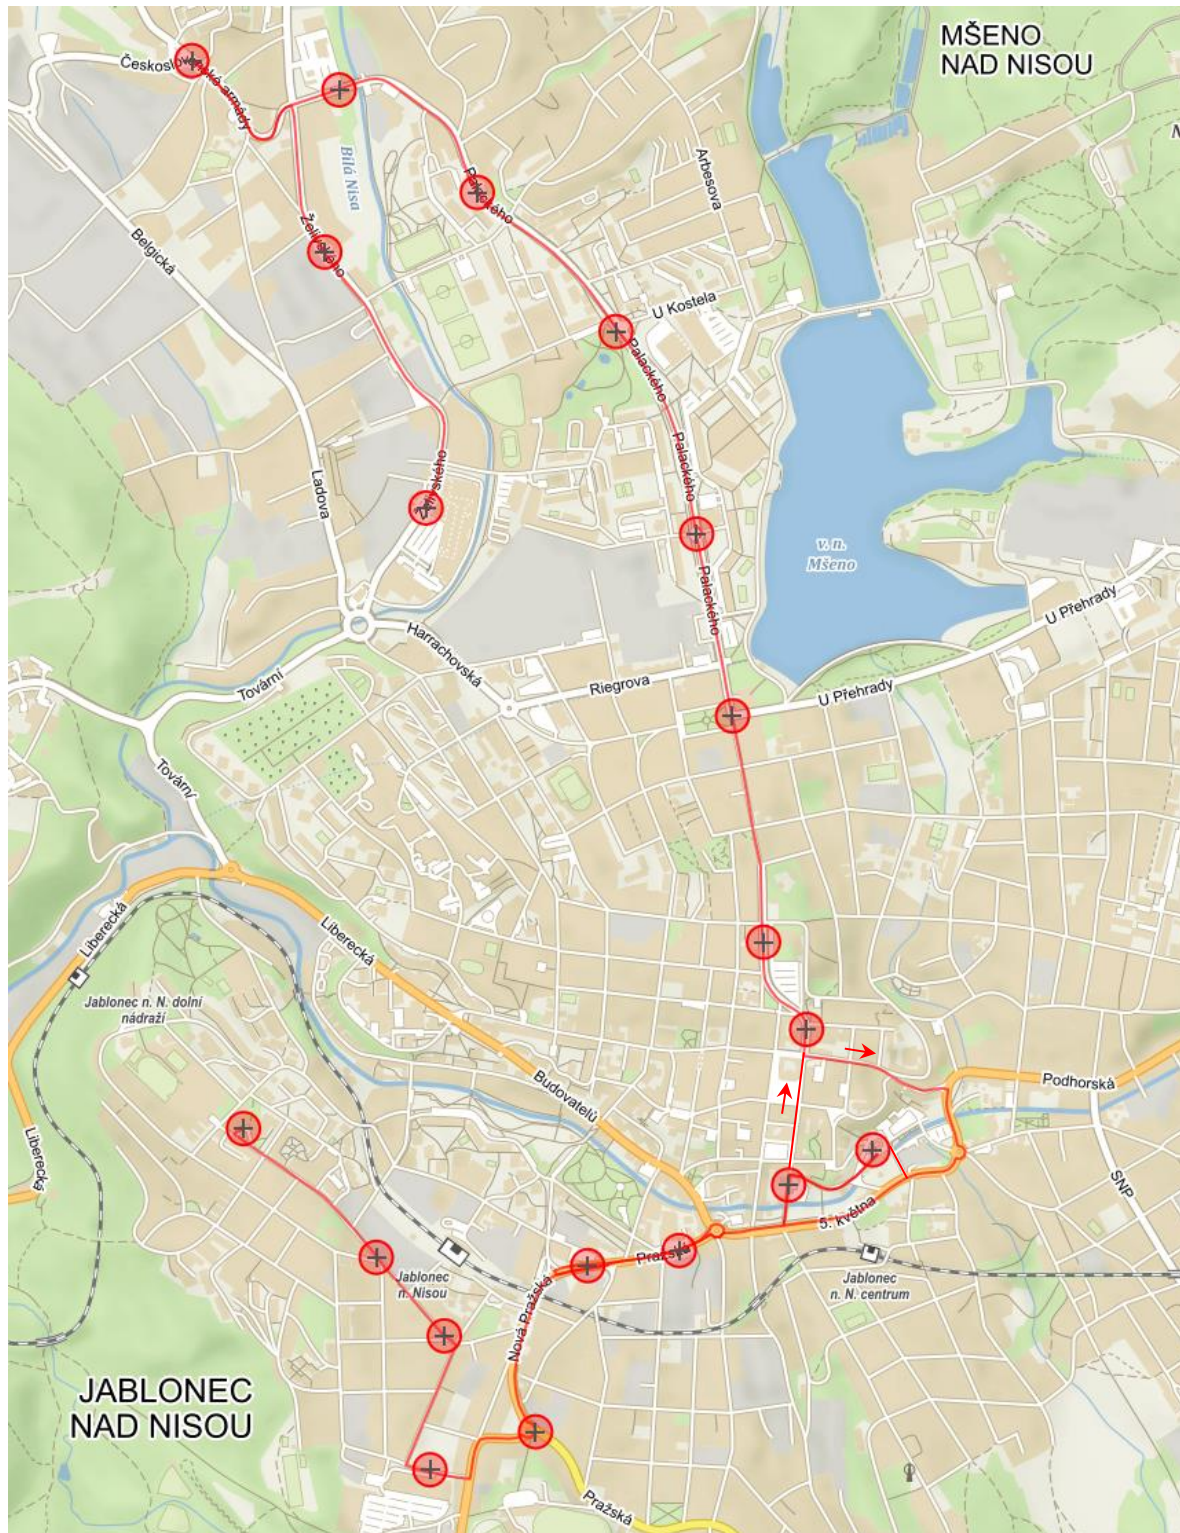

**107**

**Rýnovice, pr.zóna / Želivského - Rýnovice,sam. -  
Mšeno - Autobusové nádraží - Žižkův vrch**

Schéma základní trasy linky 107:

(vybrané spoje jedou do / z Rýnovic, prům. zóny, příp. do/ z zast. Liberec, Kunratice, Mšenská;  
vybrané spoje jedou přes zastávku Mšeno, slévárna)

**107**

**Rýnovice, pr.zóna / Želivského - Rýnovice,sam. -  
Mšeno - Autobusové nádraží - Žižkův vrch**

<u>Zastávky ve směru tam:</u>	<u>Zastávky ve směru zpět:</u>
1. Liberec,Kunratice,Mšenská	1. Žižkův vrch
2. Liberec,Kunratice,Nad Lukášovem	2. Ještědská
3. Lukášov,Koruna	3. Skřivánčí
4. Lukášov,Cihelná	4. Masná
5. Rýnovice,kříž.	5. Turnovská
6. Rýnovice,prům.zóna	6. U Gymnázia
7. Rýnovice,Raymond	7. Pražská
8. Rýnovice,Želivského	8. Autobusové nádraží
9. Rýnovice,Pomněnková	9. Kamenná
10. Rýnovice,samoobsluha	10. Obchodní akademie
11. Rýnovice,Ostrý Roh	11. Horní nám.
12. Mšeno,slévárna	12. Jablonex
13. Mšeno,U Jelena	13. Mšeno,kaplička
14. Mšeno,škola	14. Mšeno,škola
15. Mšeno,kaplička	15. Mšeno,U Jelena
16. Jablonex	16. Mšeno,slévárna
17. Obchodní akademie	17. Rýnovice,Ostrý Roh
18. Autobusové nádraží	18. Rýnovice,samoobsluha
19. Kamenná	19. Rýnovice,Pomněnková
20. Pražská	20. Rýnovice,Želivského
21. U Gymnázia	21. Rýnovice,Raymond
22. Masná	22. Rýnovice,Belgická
23. Skřivánčí	23. Rýnovice,u výtopy
24. Ještědská	24. Rýnovice,prům.zóna
25. Žižkův vrch	25. Rýnovice,kříž.
	26. Lukášov,Cihelná
	27. Lukášov,Koruna
	28. Liberec,Kunratice,Nad Lukášovem
	29. Liberec,Kunratice,Mšenská

Charakteristika linky:

Páteří linka, propojena s linkou 106 bez přestupu v zast. Želivského.

Změny oproti současnému stavu:

Linka je sloučením stávajících tras linek 107 a 112 do jedné časové polohy, všechny spoje jedou závlekem přes zastávku Rýnovice samoobsluha, ve směru ze Mšena na Autobusové nádraží jede přímo bez zajižd'ky na Libereckou (spojení je zajištěno ve špičce linkou 112, alternativně linkou 106 do zast. Nemocniční). V úseku Autobusové nádraží - Ostrý roh pŕlí interval linky 101.