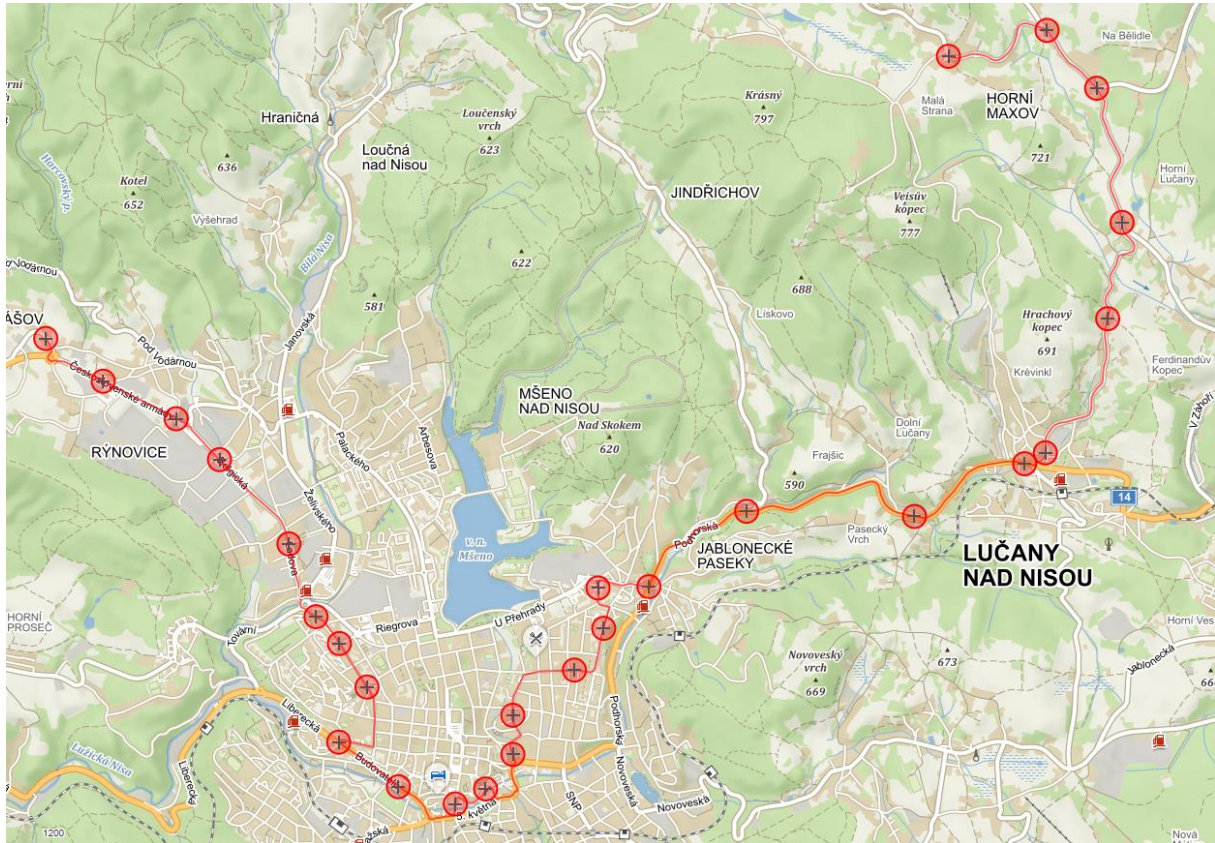

104

**Lukášov, Koruna – Rýnovice – Autobusové nádraží –
Jablonecké Paseky – Lučany – Maxov, kostel**

Schéma základní trasy linky 104:

(vybrané spoje jedou přes zastávky Rýnovice, u výtopy, Rýnovice, prům.zóna)

104**Lukášov, Koruna – Rýnovice – Autobusové nádraží –
Jablonecké Paseky – Lučany – Maxov, kostel****Zastávky ve směru tam:**

1. Lukášov, Koruna
2. Lukášov, Cihelná
3. Rýnovice, křiž.
4. Rýnovice, prům.zóna
5. Rýnovice, Belgická
6. Rýnovice, Nová osada
7. Na Roli
8. Nemocnice
9. Petra Bezruče
10. Liberecká
11. Lázně
12. Kamenná
13. Autobusové nádraží
14. Mlýnská
15. Kino Oko
16. Mánesova
17. Sídl.Šumava
18. Březová
19. Jablonecké Paseky, ELP
20. Jablonecké Paseky
21. Lučany n.Nisou, Jindřichov, odb.
22. Lučany n.Nisou, Fatra
23. Lučany n.Nisou, Blaník
24. Lučany n.Nisou, škola
25. Lučany n.Nisou, Horní Lučany
26. Lučany n.Nisou, Horní Lučany pension
27. Lučany n.Nisou, Horní Maxov, křiž.
28. Lučany n.Nisou, Horní Maxov, Karlov
29. Lučany n.Nisou, Horní Maxov, kostel

Zastávky ve směru zpět:

1. Lučany n.Nisou, Horní Maxov, kostel
2. Lučany n.Nisou, Horní Maxov, Karlov
3. Lučany n.Nisou, Horní Maxov, křiž.
4. Lučany n.Nisou, Horní Lučany pension
5. Lučany n.Nisou, Horní Lučany
6. Lučany n.Nisou, škola
7. Lučany n.Nisou, Blaník
8. Lučany n.Nisou, Fatra
9. Lučany n.Nisou, Jindřichov, odb.
10. Jablonecké Paseky
11. Jablonecké Paseky, ELP
12. Sídl.Šumava
13. Mánesova
14. Kino Oko
15. Mlýnská
16. Autobusové nádraží
17. Kamenná
18. Lázně
19. Budovatelů
20. Liberecká
21. Petra Bezruče
22. Nemocnice
23. Na Roli
24. Rýnovice, Nová osada
25. Rýnovice, Belgická
26. Rýnovice, u výtopy
27. Rýnovice, prům.zóna
28. Rýnovice, křiž.
29. Lukášov, Cihelná
30. Lukášov, Koruna

Charakteristika linky:

Základní páteřní linka v západovýchodním směru.

Změny oproti současnému stavu:

Beze změn, linka vedena ve shodné trase a rozsahu jako v současnosti.