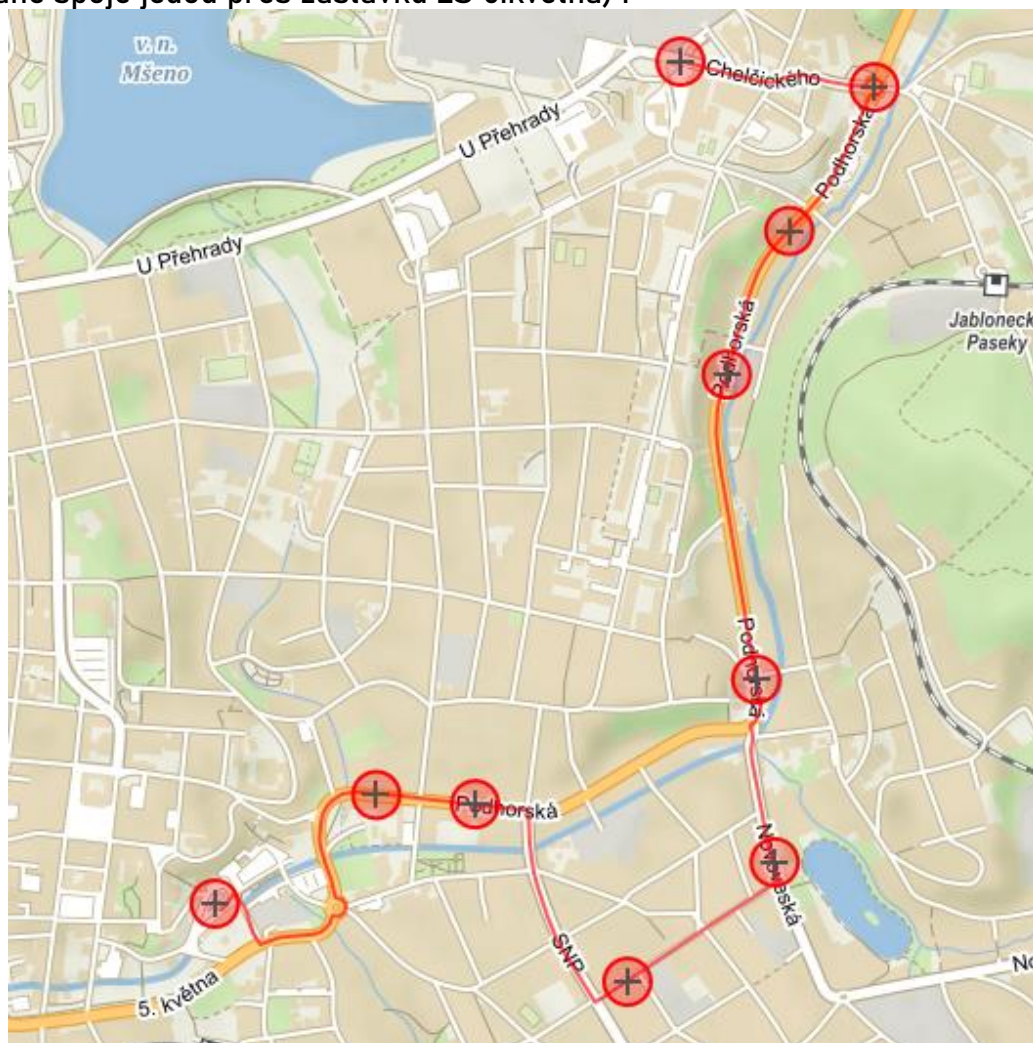

## Autobusové nádraží - Novoveská - Paseky, ELP

Schéma základní varianty trasy linky 102 :  
(vybrané spoje jedou přes zastávku ZŠ 5.května) :

**102**

**Autobusové nádraží - Novoveská - Paseky, ELP**

Zastávky ve směru tam:

1. Autobusové nádraží
2. ZŠ 5.května
3. Podhorská
4. Podhorská Vikýř
5. Jarní
6. Novoveská
7. Nám.B.Němcové
8. Pod sídlištěm
9. Spojovací
10. Jablonecké Paseky
11. Jablonecké Paseky,ELP

Zastávky ve směru zpět:

1. Jablonecké Paseky,ELP
2. Jablonecké Paseky
3. Spojovací
4. Pod sídlištěm
5. Nám.B.Němcové
6. Novoveská
7. Jarní
8. Podhorská Vikýř
9. Podhorská
10. ZŠ 5.května
11. Autobusové nádraží

Charakteristika linky:

Páteřní linka zajišťující obsluhu Podhorské ulice a okolí.

Změny oproti současnému stavu:

Linka vedena ve shodné trase jako v současnosti. Rozsah linky je optimalizován s ohledem na stávající využití spojů (ve špičkách pracovních dnů bude společně s linkou 103 souhrnný interval 30 min.).