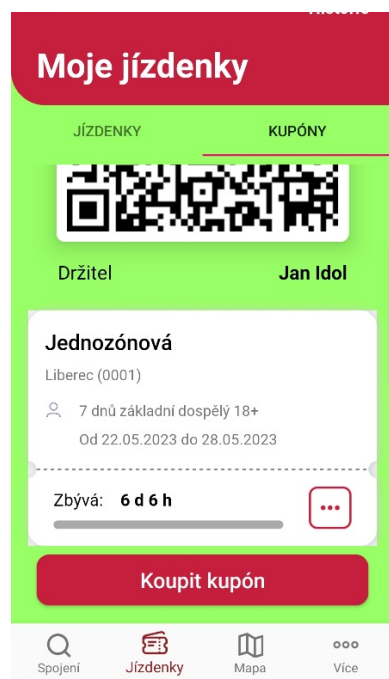

Za podmínek stanovených v bodu 4 se při odbavení neuplatňuje elektronická validace v odbavovacím zařízení (tzv. check-in) dle odstavce 14.12. Tarifu IDOL a odstavce 7.7. SPP IDOL, ale postup odbavení je následující:

- a) ve veřejné linkové autobusové dopravě provádí odbavení řidič vizuálně, cestující je povinen zobrazit na displeji „aktivní časový kupón IDOL“ s relační či celosíťovou a časovou platností, příslušnou tarifní kategorií a držitele kupónu;
- b) ve vlaku při vizuální kontrole pověřenou osobou, je cestující povinen zobrazit na displeji „aktivní časový kupón IDOL“ s relační či celosíťovou a časovou platností, příslušnou tarifní kategorií a držitele kupónu;
- c) v MHD při vizuální kontrole pověřenou osobou, je cestující povinen zobrazit na displeji „aktivní časový kupón IDOL“ s relační či celosíťovou a časovou platností, příslušnou tarifní kategorií a držitele kupónu;
- d) strojovou kontrolu provádějí v rámci kontrolní činnosti revizoři KORID LK a DPMLJ.

Po dobu přechodného období vizuální kontroly bez elektronické validace, jsou časové kupony 7denních a 30denních Časovek a Síťovek zobrazovány v mobilní aplikaci Idolka na zeleném pozadí!

Platnost této obchodní nabídky je od 1. 6. 2023 do 31. 8. 2023 s tím, že aktivovat a využívat Časovky a Síťovky je možné od 1. 7. 2023. Po uplynutí této nabídky budou platné jízdní doklady validovány již strojově.

V Liberci 26. 5. 2023

KORID LK, spol. s r.o.